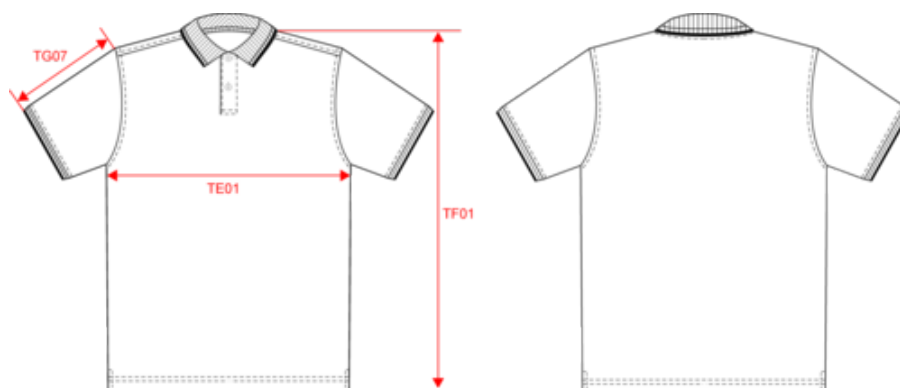

KARIBAN

K272

Polo homme manches courtes à liserés contrastés

- Coton peigné : offre une surface lisse pour la personnalisation.
- Maille piquée : surface nette idéale pour la broderie.
- Col et manches à liserés contrastés.

100% coton peigné. Pour les coloris chinés : 92% coton / 8% viscose. Maille piquée. Coupe ajustée. Patte de boutonnage col 2 boutons ton sur ton. Bande de propreté tissu principal à l'encolure. Fentes côtés avec bande de finition du tissu principal. Finitions bord-côte avec liserés contrastés au col et bas de manches. Double aiguille bas de vêtement.

Existe aussi en version

K273

KARIBAN

K272

Polo homme manches courtes à liserés contrastés

Dimensions (cm)

Mesures en cm	S	M	L	XL	XXL	3XL	4XL
TE01 - 1/2 largeur poitrine à 1.5cm de l'emmanchure	50.00	53.00	56.00	59.00	62.00	65.00	68.00
TF01 - Hauteur totale de l'HSP	70.00	72.00	74.00	76.00	78.00	80.00	82.00
TG07 - Longueur manche courte	21.50	22.25	23.00	23.75	24.50	25.25	26.00